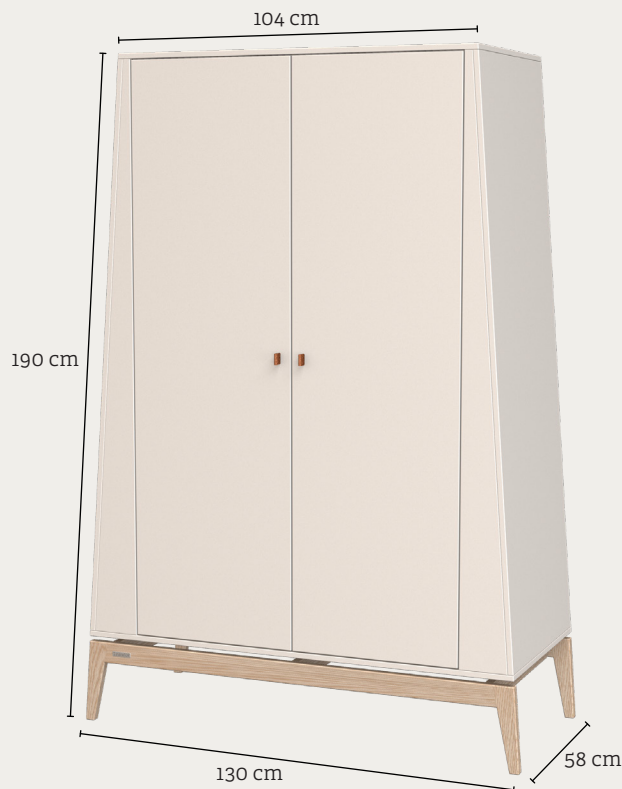

LEANDER LUNA™

Wardrobe, large / Kleiderschrank, Gross / Garderobeskab, stor

EN Leander Luna™ wardrobe, large

Colour: White, Grey
Product dimension: H: 190 cm, W: 130 cm, D: 58 cm
Material: Body: MDF, base: solid oak
Product weight: 86 kg
Certificates: EN 71-3
Surface: Lacquered
Included: 1 hanger rail, 3 moveable shelves, 2 brown leather handles
Accessories: 3 Organizers, 2 short racks, felt handles
Warranty: 3 year on all wood and metal parts
Maintenance: Wipe off with a slightly damp cloth
Delivery: Unassembled
Item number: White: 720220-03, Grey: 720220-09

DE Leander Luna™ Kleiderschrank, Gross

Farbe: Weiss, Grau
Produktmaße: H: 190 cm, B: 130 cm, T: 58 cm
Material: Korpus: MDF, Untergestell: Eiche massiv
Produktgewicht: 86 kg
Zertifikate: EN 71-3
Oberfläche: Lackiert
Inbegriffen: 1 Kleiderstange, 3 Herausnehmbare Ablagen, 2 Braune Ledergriffe
Zubehör: 3 Organisationselemente, 2 kurze Schienen, Filzgriffe
Garantie: 3 Jahre auf allen Holz- und Metallteilen
Pflege: Mit einem leicht feuchten Tuch abwischen
Lieferung: Zerlegt
Artikel-Nr.: Weiss: 720220-03, Grau: 720220-09

DK Leander Luna™ garderobeskab, stor

Farve: Hvid, Grå
Produktmål: H: 190 cm, B: 130 cm, D: 58 cm
Materiale: Overdel: MDF, underdel: massiv eg
Produkt vægt: 86 kg
Certifikater: EN 71-3
Overflade: Lakeret
Medfølger: 1 bøjlestang, 3 flytbare hylder, 2 brune lædergreb
Tilbehør: 3 Opbevaringsholdere, 2 korte skinner, filtgreb
Garanti: 3 år på alle træ og metaldele
Vedligeholdelse: Aftørres med en let fugtig klud
Levering: Usamlet
Varenr.: Hvid: 720220-03, Grå: 720220-09

Box 1/4

Dimension/Maß/Mål: H: 19 cm, W: 62 cm L: 166 cm
Weight/Gewicht/Vægt: 28,6 kg
EAN White/Weiss/Hvid: 5707770601073
EAN Grey/Grau/Grå: 5707770601080

Box 2/4

Dimension/Maß/Mål: H: 19 cm, W: 62 cm L: 166 cm
Weight/Gewicht/Vægt: 24,3 kg
EAN White/Weiss/Hvid: 5707770602001
EAN Grey/Grau/Grå: 5707770602032